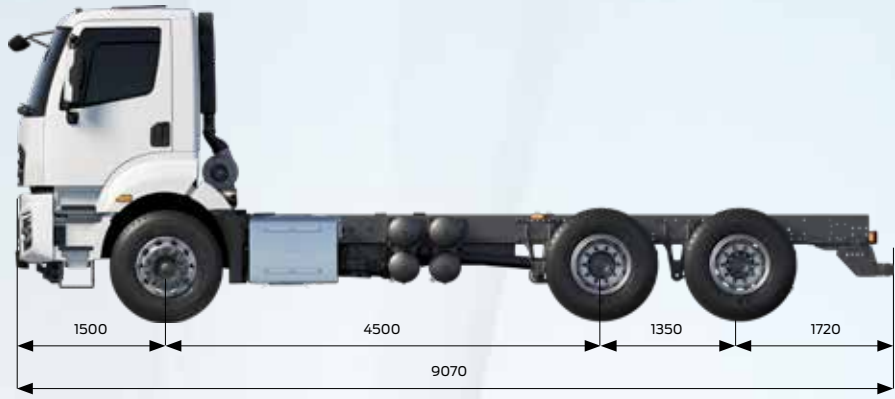

## Temel Özellikler

Araç Tipi	Çok Amaçlı Yol Kamyonu
Aks Düzenliği	6x4
Emisyon Standardı	Euro 6
Kabin Tipi	Alçak Tavan Yataksız Kabin
Dingil Mesafesi (mm)	4500