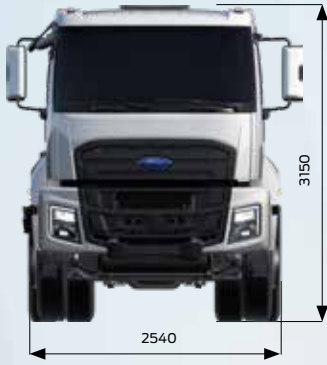

FORD TRUCKS 3542 EURO6

Temel Özellikler

Araç Tipi	Çok Amaçlı Yol Kamyonu
Aks Düzenliği	6x4
Emisyon Standardı	Euro 6
Kabin Tipi	Alçak Tavan Yataksız Kabin
Dingil Mesafesi (mm)	4500

Motor

Tip	Ecotorq 12.7 litre
Silindir Hacmi (cc)	12740
Çap x Strok	130 mm x 160 mm
Güç	420 PS (308,9 kW) / 1400-1800 d/d
Tork	2150 Nm / 1000-1300 d/d
Sıkıştırma Oranı	17 +/- 0,5 : 1
Yağ Hacmi	50 L
Soğutma Sıvısı Hacmi	57 L (Retarder ile 77 L)

Güç Aktarımı

Debriyaj	430 mm Tek Disk
Manuel Şanzıman / Oranları (1. dişli - 12. dişli)	ZF 16S 2530 (13,805-0,836)
Otomatik Şanzıman (Opsiyonel) / Oranları (1. dişli - 16. dişli)	Ecotorq 16S 2600 OD (14,107 - 0,823)

Direksiyon Sistemi

Yüksek Torklu Tek Devreli

Şasi

Şasi Kalınlığı	10 mm Takviyeli
Şasi Dayanımı	500 MPa
Süspansiyon (Ön/Arka)	Parabolik Makas / Parabolik Makaslı Tandem Süspansiyon
Aks	Çift Redüksiyonlu
Aks Oranı (Manuel/Otomatik)	4,08
Lastikler	315/80 R 22,5
Jantlar	22,5 x 9 Çelik

Frenleme Sistemi

Frenler (Ön/Arka) (Ø.mm x mm. en)	410 x 200 Z-Cam Fren Sistemi
Fren Sistemi	Çift Devreli Hava Hattı, Yağ Süzücülü ve Isıtılmalı Hava İşleme Ünitesi
Motor Freni Gücü	Max. 320 kW (Motor Seviyesi)
Retarder Gücü	Max. 450 kW / Sürekli 160 kW

Elektrik Sistemi

Akü	225 Ah
Alternatör / Marş Motoru	130 A / 6,5 kW

Depolar

Yakıt Tankı	315 L Çelik
SCR Tankı	55 L

Her yükte birlikte